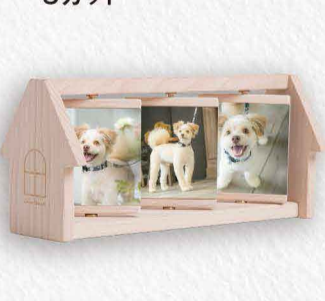

- データ
  10カット

通常 45,000円(税込49,500円)のところ

35,000円
(税込38,500円)

D

- スクエア
  ブロック
  3カット